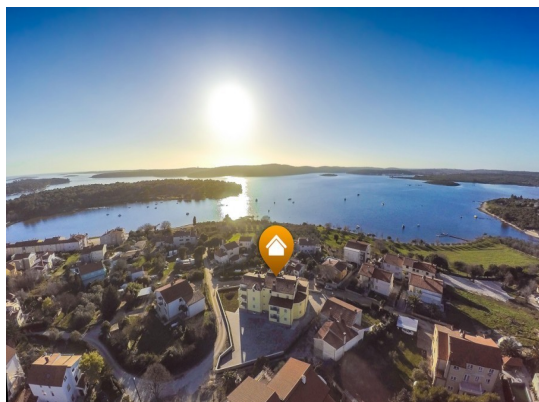

Dimpex d.o.o.

Radnička cesta 75, 10 000 Zagreb

Mail: nekretnine@dimpex.hr Web: www.dimpex.hr

Tel: +385 1 61 88 311 / +385 1 61 88 312

Mjesto :	Medulin
Šifra :	01385
Površina objekta :	1234 m2
Površina zemljišta :	1314 m2
Udaljenost od centra :	800 m
Udaljenost od mora :	200 m
Pogled na more :	Da
Parkiralište :	Da
Garaža :	Ne
Podrum :	Da
Klima :	Ne
Lift :	Ne
Centralno grijanje :	Ne
Kat :	n/a
Broj etaža :	4
Broj spavaćih soba :	22
Broj kupatila :	17
Godina izgradnje :	n/a
Mogućnost nadogradnje :	Ne
Energetska učinkovitost :	A

Cijena :	
Cijena :	na upit €

Medulin, izvrsna lokacija! Novogradnja, višestambena zgrada od 15 stanova,

Ova novosagrađena zgrada se sastoji od 15 stanova. Kvadratura stanova od 45m² do 100 m², te dodatno -1 dvosoban stan i jedan jednosoban stan za osoblje sa zasebnim ulazom koji se nalaze u suterenu. Ovaj izniman objekt je bio u funkciji jednu sezonu za najam, kategoriziran i spreman za rad tijekom bogate turističke sezone.