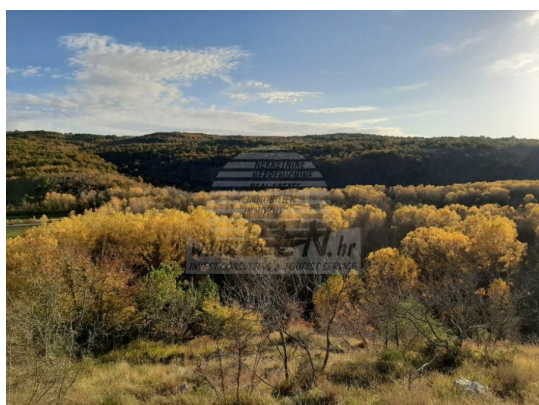

Dimpex d.o.o.

Radnička cesta 75, 10 000 Zagreb

Mail: nekretnine@dimpex.hr Web: www.dimpex.hr

Tel: +385 1 61 88 311 / +385 1 61 88 312

Mjesto :	Buje
Šifra :	01483
Površina objekta :	24400 m2
Površina zemljišta :	24400 m2
Udaljenost od centra :	7000 m
Udaljenost od mora :	15000 m
Pogled na more :	Ne
Parkiralište :	Ne
Garaža :	Ne
Podrum :	Ne
Klima :	Ne
Lift :	Ne
Centralno grijanje :	Ne
Kat :	n/a
Broj etaža :	0
Broj spavaćih soba :	0
Broj kupatila :	0
Godina izgradnje :	n/a
Mogućnost nadogradnje :	Ne
Energetska učinkovitost :	Nije određeno

Cijena :	1.650.000 Kn
Cijena :	220.000 €

Nekretnine Istra, prodajem poljoprivredno zemljište, okolica Buja

Poljoprivredno zemljište ima ukupno 24400 m2. Zbog svoje mikrolokacije je rijetkost na tržištu jer je praktički cijelo brdo. Pogled na Motovun, dolinu rijeke Mirne, orijentiram prema jugu. Parcela ima svoj pristupni put ucrtan, ali trenutno se može doći samo pješke ili traktorom. Nalazi se 7000 m od centra Buja, more je udaljeno 15000 m. Autocesta Istarski Ipsilon udaljena je 7000m.